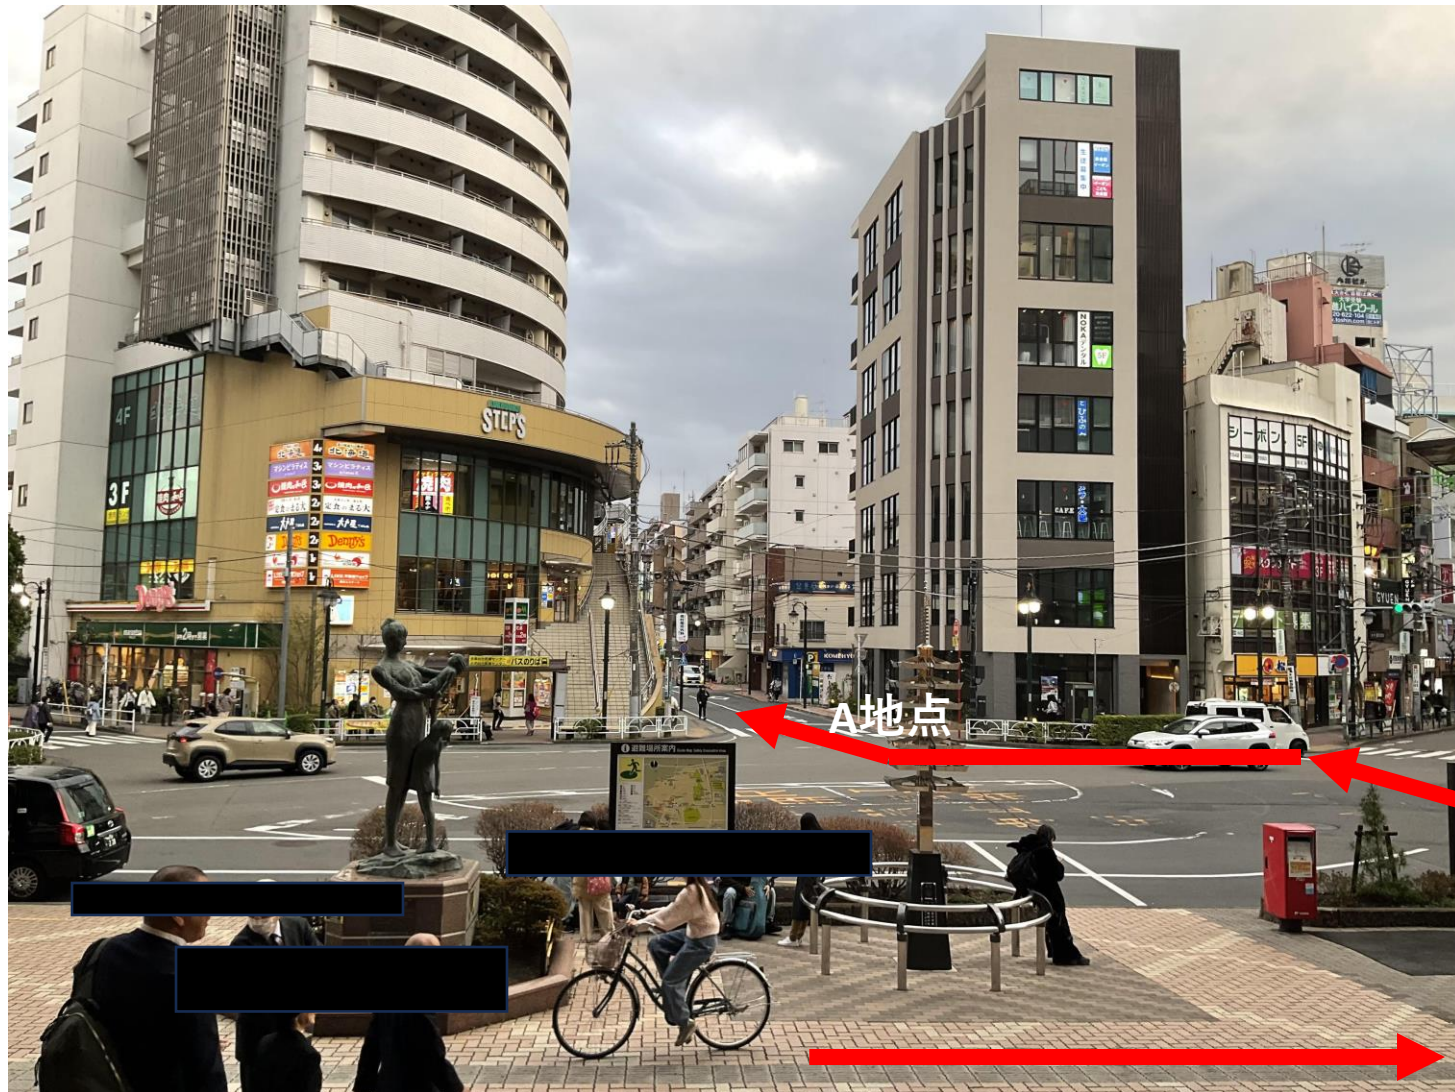

国分寺駅（南口）

南口からの道順

A地点からの道順

このビルの2階です

到着です。二階にお上がりください